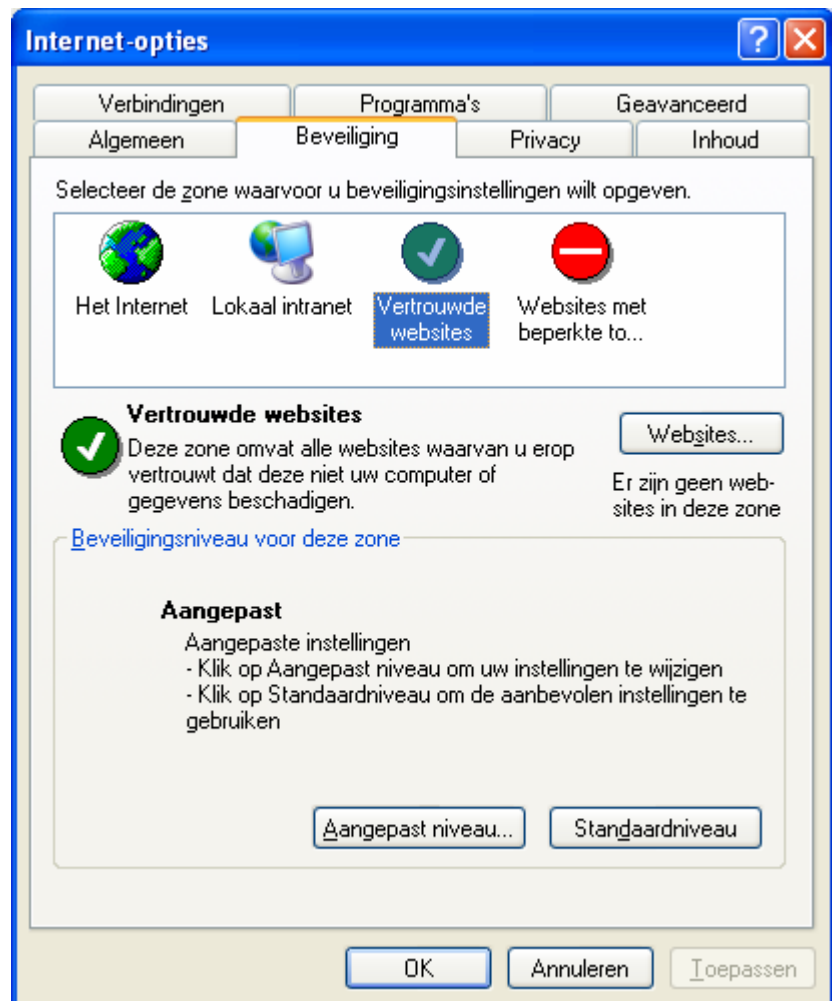

Ga naar de top navigatie. Klik op 'Extra' en daarna 'Internet opties..'

Klik op de map 'Beveiliging'. Klik 'Vertrouwde websites' aan en vervolgens op 'Websites...'

Vul de internetsite van snsfundcoach in en klik op 'Toevoegen'.