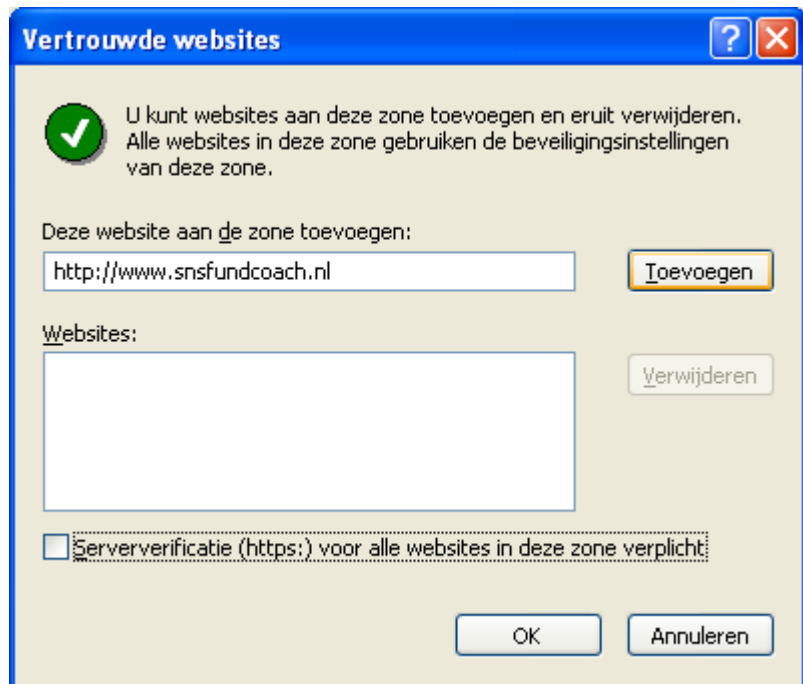

Ga naar de top navigatie. Klik op 'Extra' en daarna 'Internet opties..'

Klik op de map 'Beveiliging'. Klik 'Vertrouwde websites' aan en vervolgens op 'Websites...'

Vul de internetsite van snsfundcoach in en klik op 'Toevoegen'.

Vink 'Serververificatie (https:) voor alle websites in deze zone verplicht' uit en klik op 'OK'. De internetsite van snsfundcoach is nu toegevoegd als veilige site.